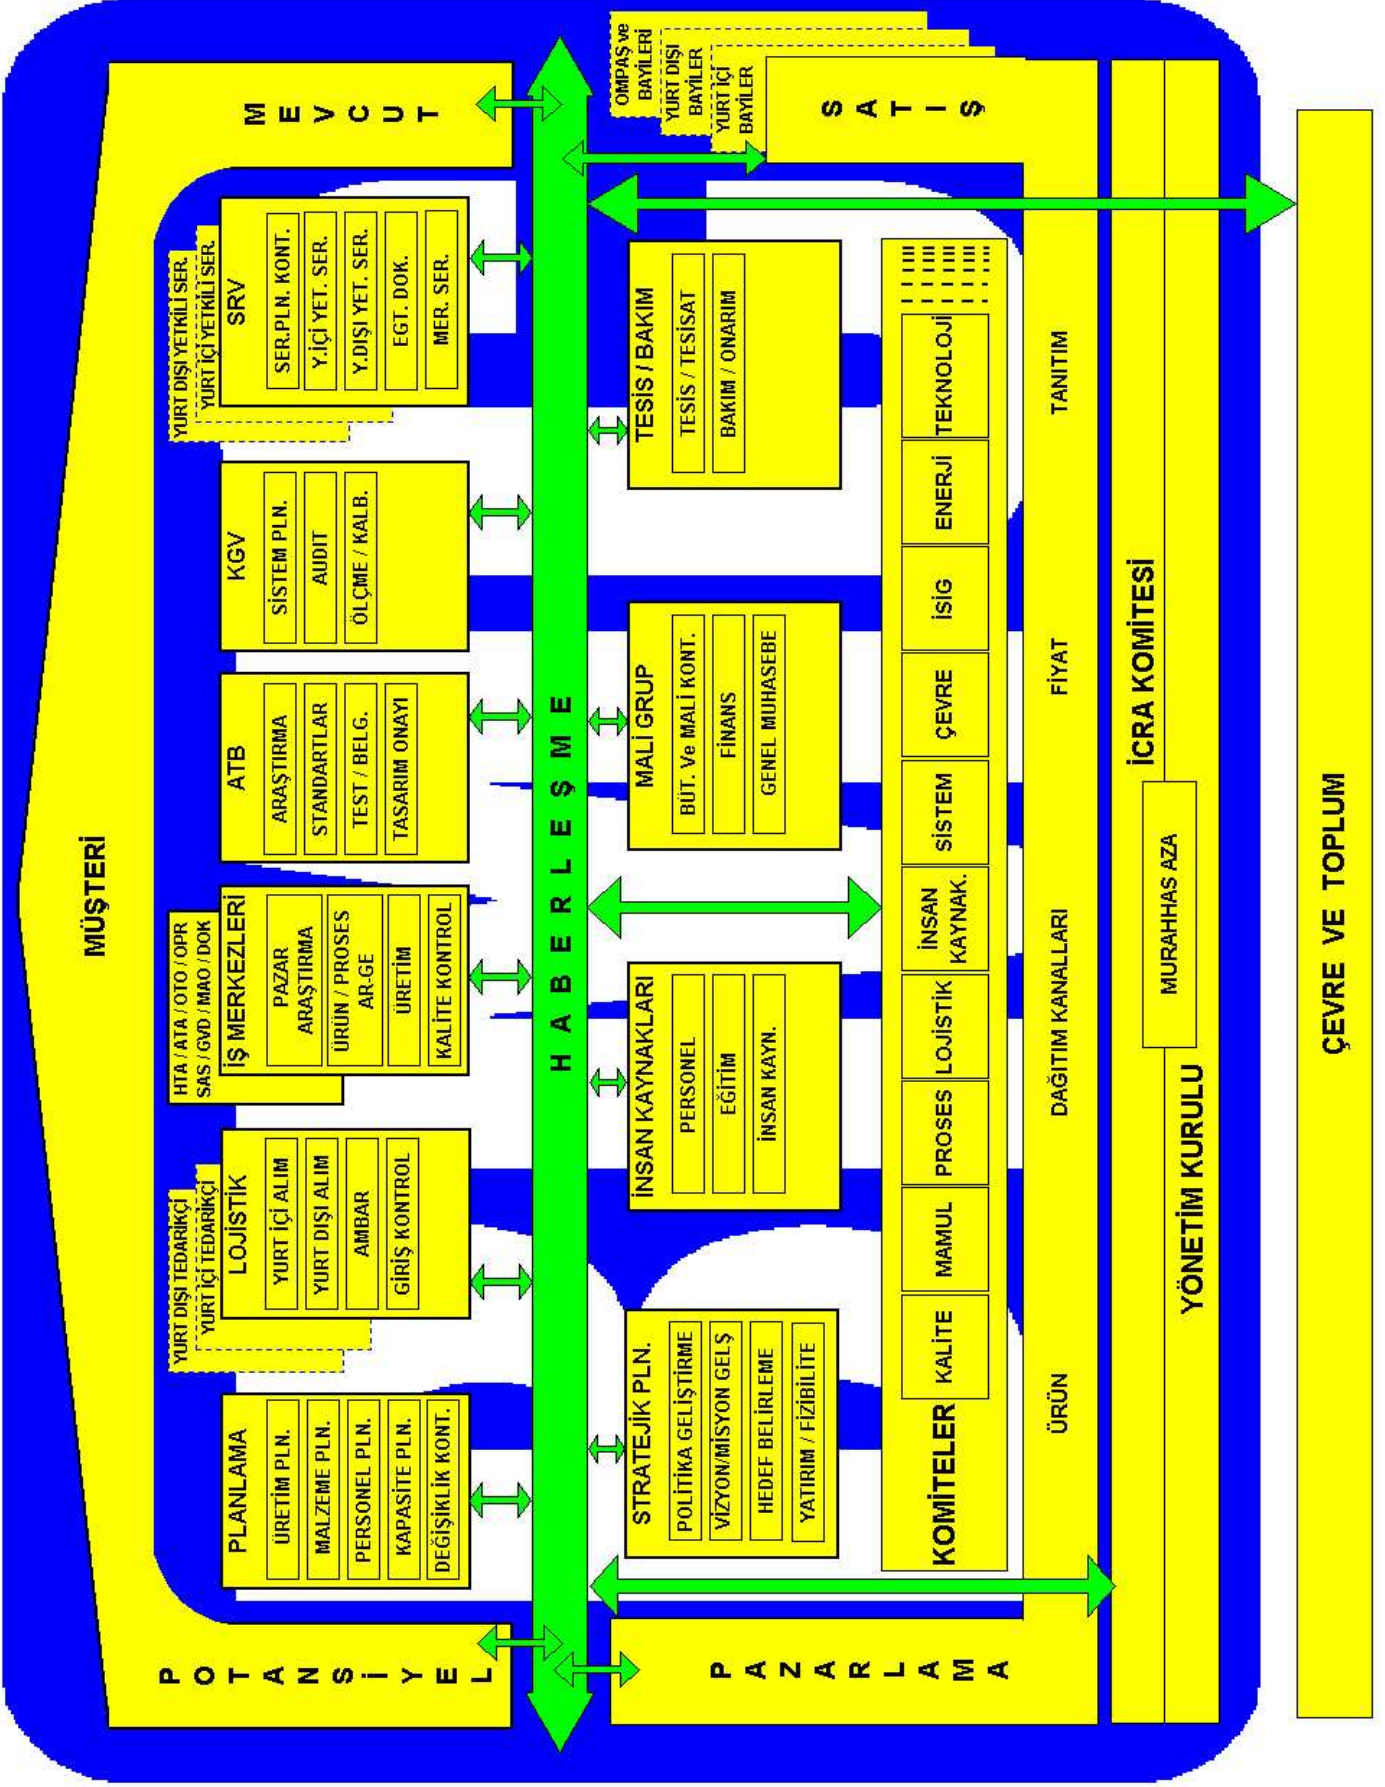

## BMC İŞLETİM SİSTEMİ

### KAYNAKLAR TEKNOLOJİLER

- KAYNAKLAR**
- KAPİTAL
  - İŞ GÜCÜ
- TEKNOLOJİLER**
- JIT (ANINDA ÜRETİM)
  - MRP II
  - NOMİNAL GRUP
  - DENEY TASARIMI
  - PARETO ANALİZİ
  - BALIK KILÇIĞI DİYAG.
  - FMEA
  - SENKRONİZE AKIŞ
  - İSTATİSTİKSEL KONT.
  - SIFIR HATA
  - KAL.KON.ÇEMBERLERİ
  - MEKANİK
  - MUKAVEMET
  - ÜRETİM PLANLAMA
  - MALZEME HAREKETİ
  - İŞ ANALİZİ
  - METOD
  - TALAŞLI İMALAT
  - TALAŞSIZ İMALAT
  - MONTAJ
  - YUZEY KORUMA

# ÜRÜN GELİŞTİRME SÜRECİ AŞAMALARI